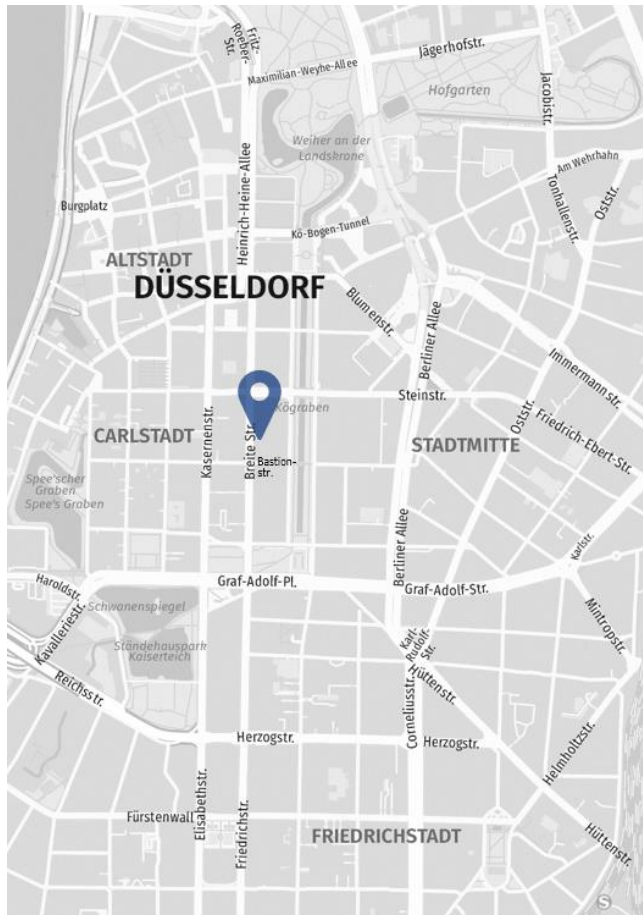

ARQIS Rechtsanwälte Partnerschaftsgesellschaft mbB

Breite Straße 28, 8. OG/8th floor
40213 Düsseldorf
T +49 211 13069-000
F +49 211 13069-099