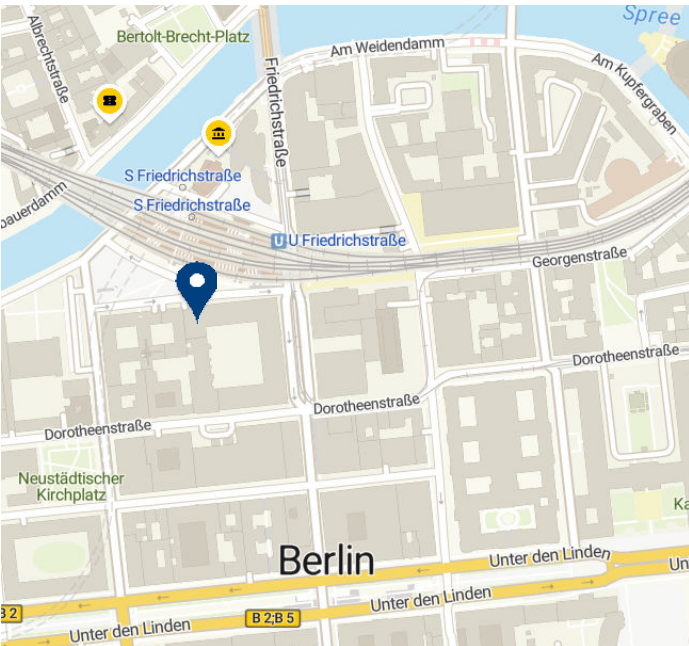

### Anreise vom **Flughafen**

Die Fahrzeit beträgt ca. 45 Minuten.

### Travelling from the **airport**

The travel time is approx. 45 minutes.

### Anreise vom **Hauptbahnhof**

Sie fahren mit dem RE2 Richtung Lübbenau Bahnhof und steigen an der S-/U-Bahnstation „Friedrichstraße Bahnhof“ aus. Von dort aus sind es noch ca. 2 Minuten zu Fuß.

Mit dem Taxi benötigen Sie ca. 10 Minuten.

### Travelling from the **main station**

Take the RE2 towards Lübbenau train station and get off at the S-/U-Station “Friedrichstraße Bahnhof”.

From there it is about a 2-minute-walk to our offices. By taxi it takes about 10 minutes.