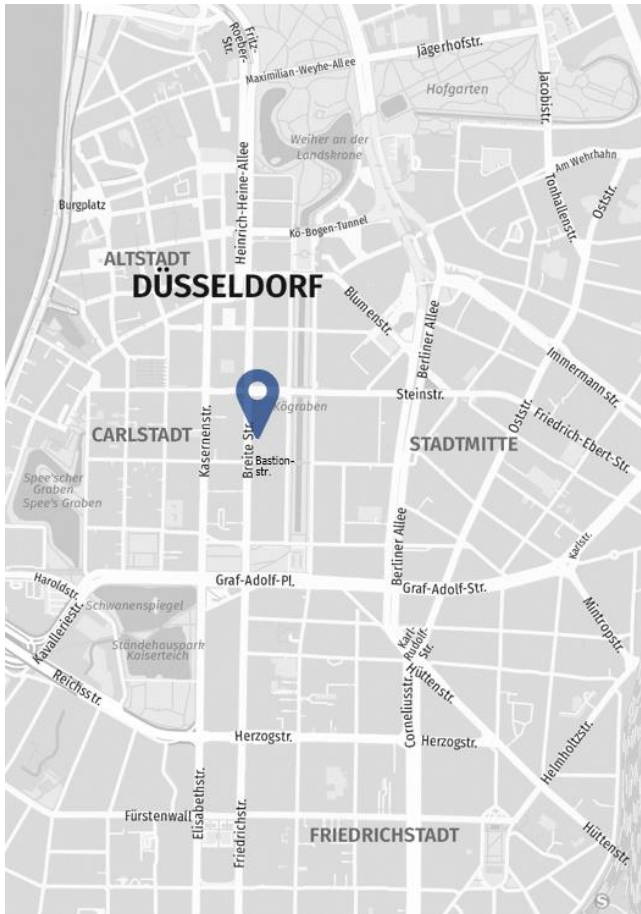

ARQIS Rechtsanwalte Partnerschaftsgesellschaft mbB

Breite Strae 28, 8. OG/8th floor
40213 Dusseldorf
T +49 211 13069-000
F +49 211 13069-099